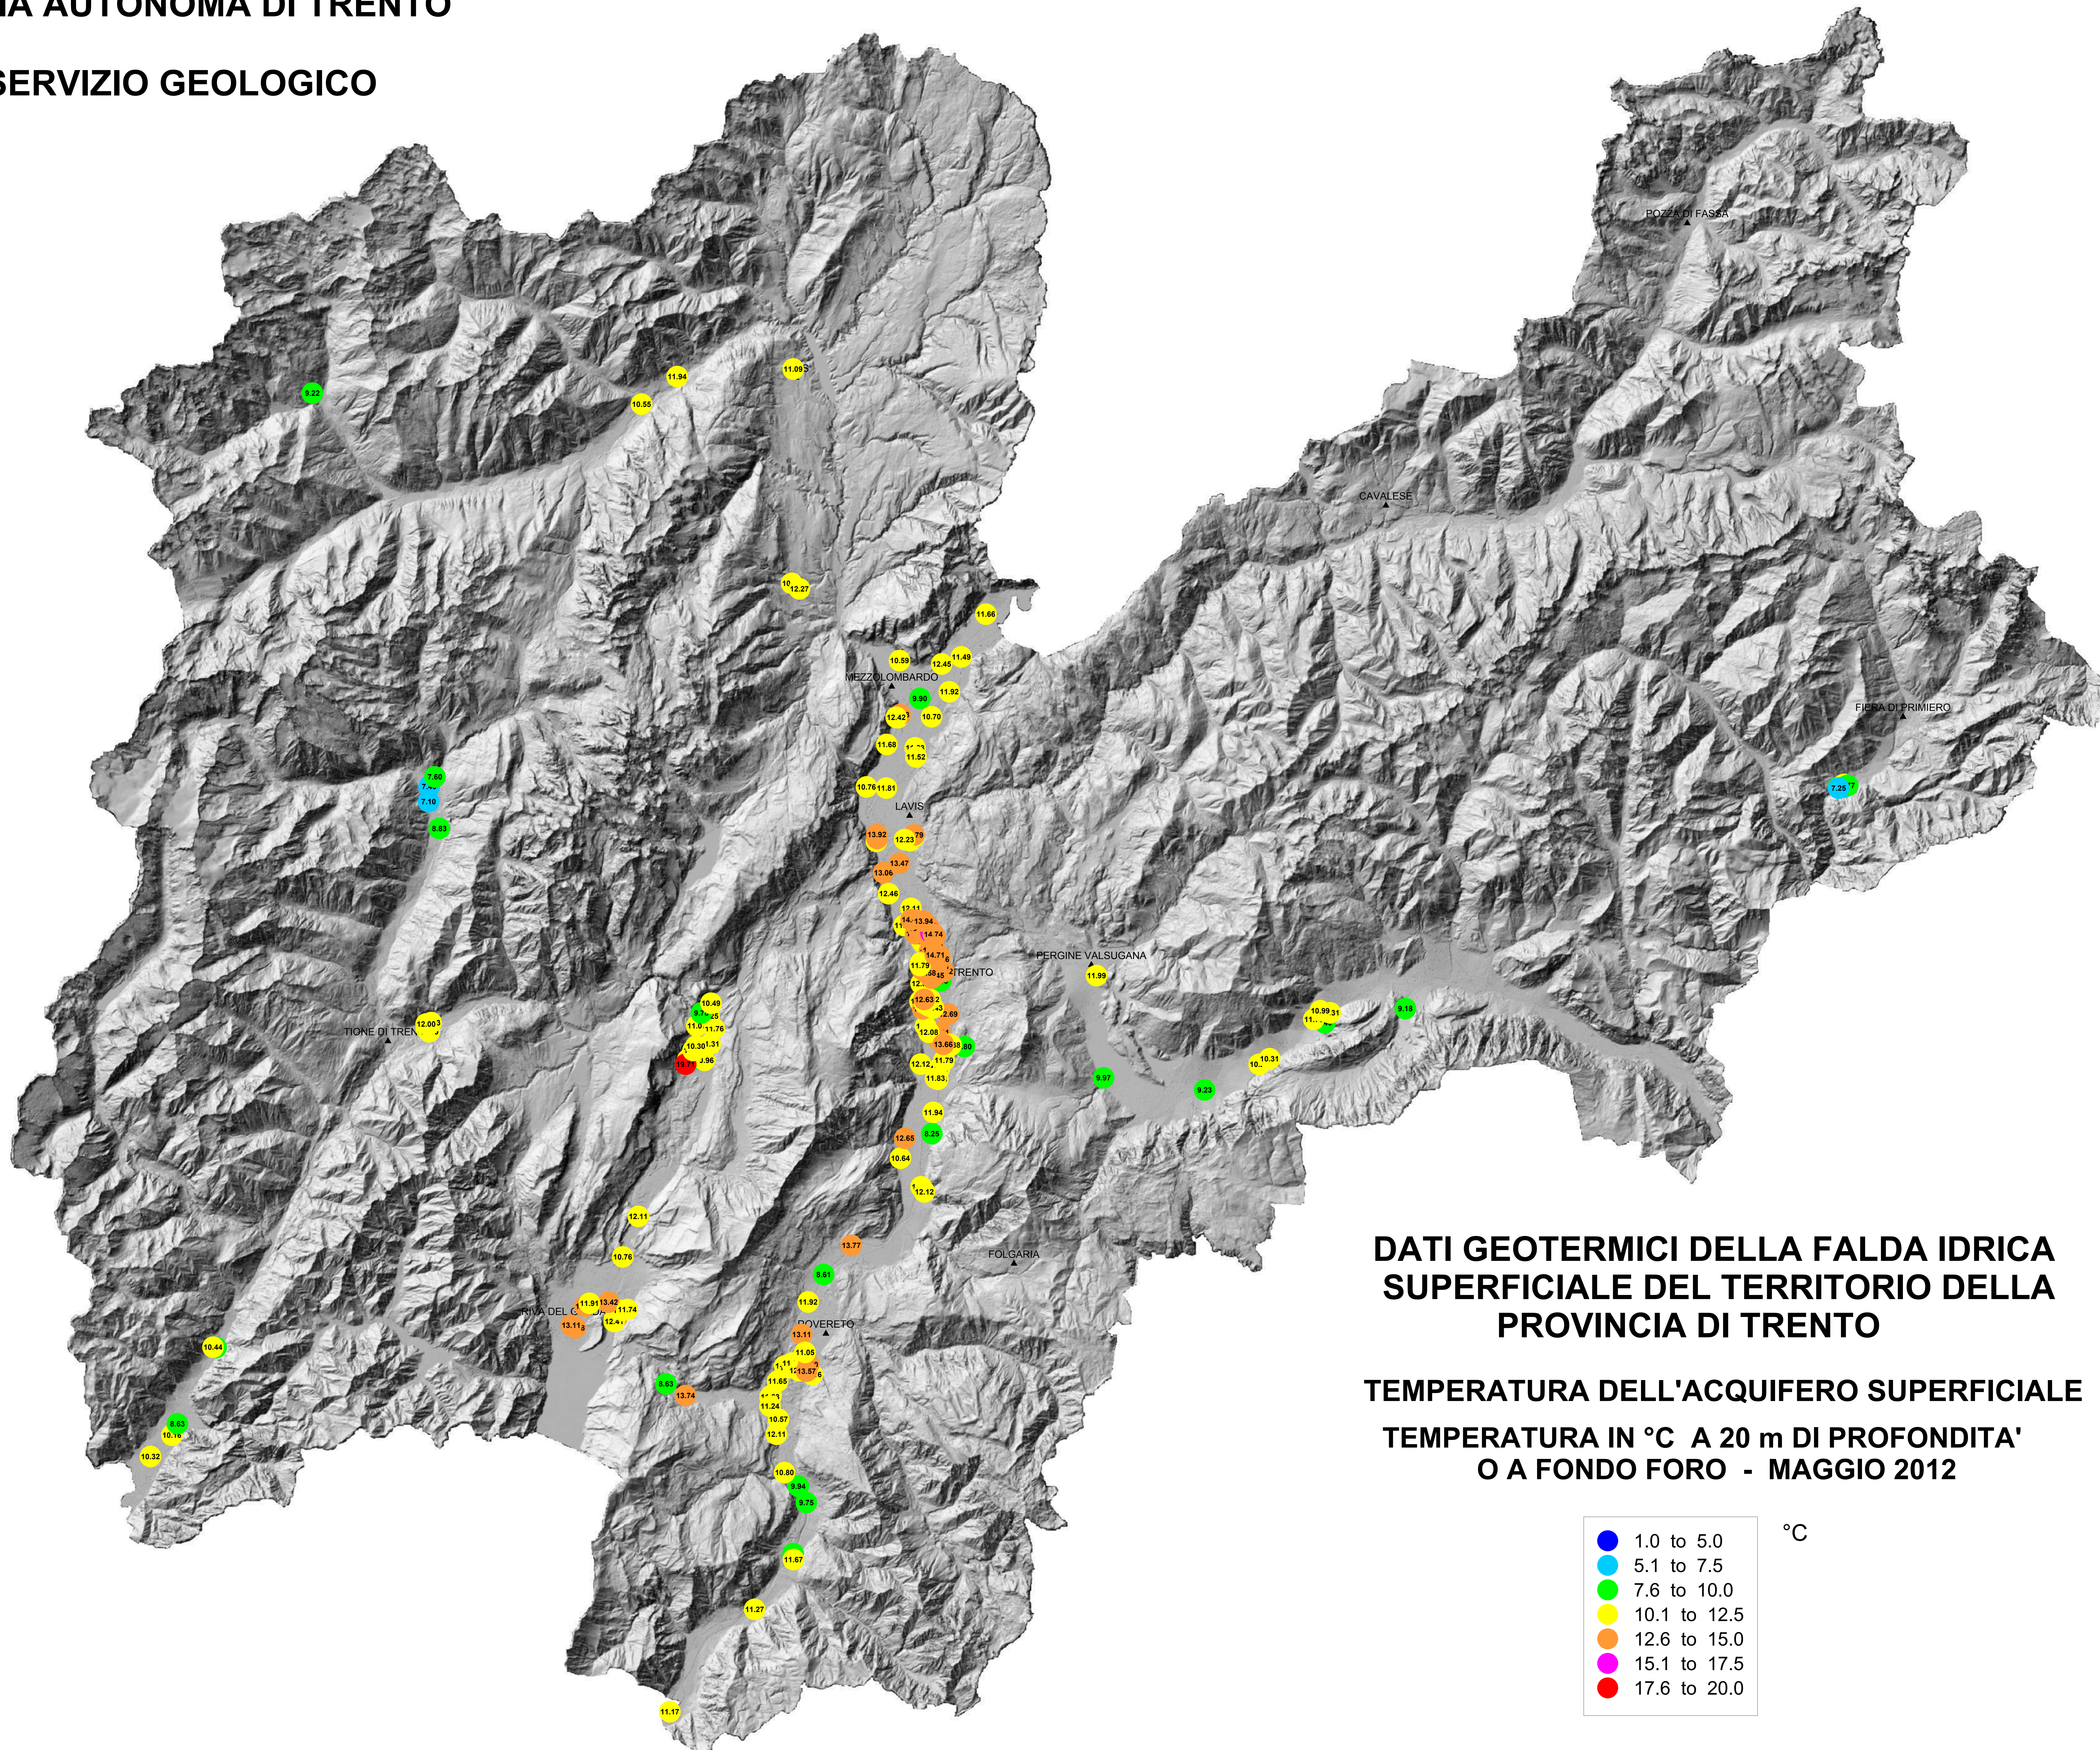

# PROVINCIA AUTONOMA DI TRENTO

## SERVIZIO GEOLOGICO

5150000  
5140000  
5130000  
5120000  
5110000  
5100000  
5090000  
5080000  
5070000  
5060000

620000

640000

660000

680000

700000

720000

### DATI GEOTERMICI DELLA FALDA IDRICA SUPERFICIALE DEL TERRITORIO DELLA PROVINCIA DI TRENTO

TEMPERATURA DELL'ACQUIFERO SUPERFICIALE  
TEMPERATURA IN °C A 20 m DI PROFONDITA'  
O A FONDO FORO - MAGGIO 2012